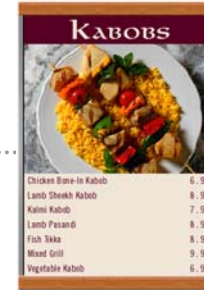

T-Series – A Panel